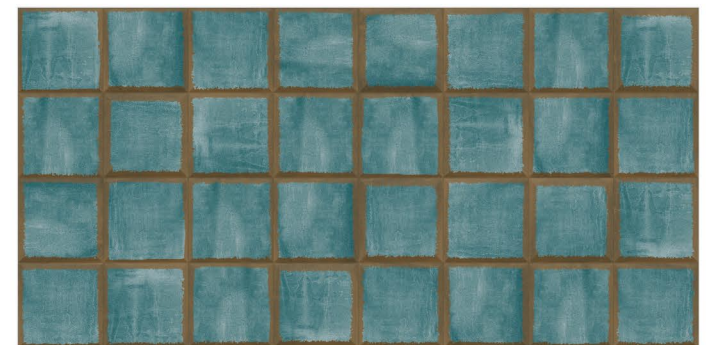

3190 L

3191 L

3190 HL 1

3191 HL

3190 HL 2

3191 D

DIGITAL
WALL TILES

300x
600mm