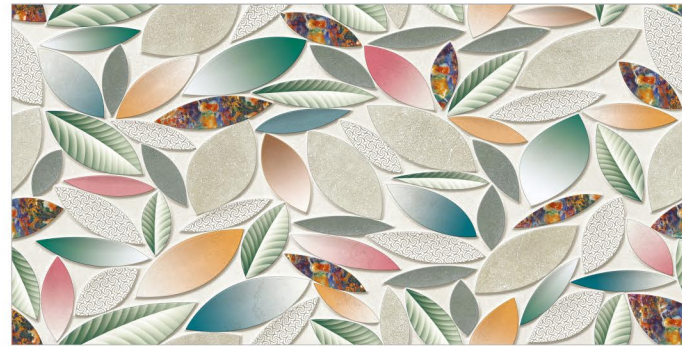

**DIGITAL
WALL TILES**

**300x
600_m**

**GLOSSY
FINISH**

APPLICATION

R 3

1403 HL

R 3